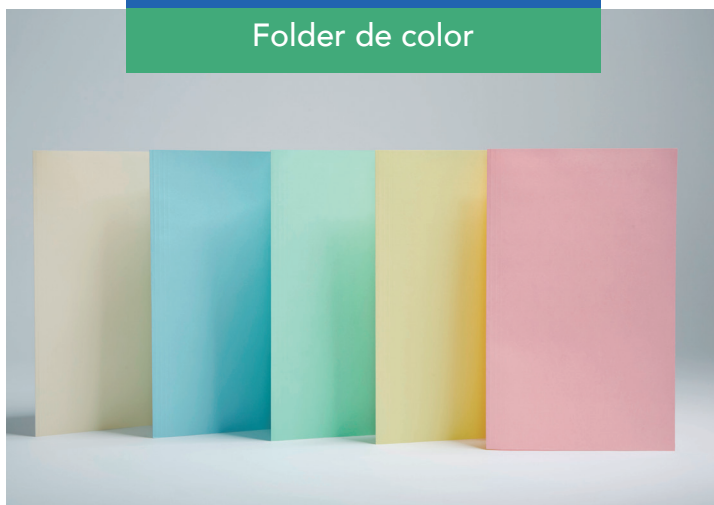

FOLDER EMIR

Folder de color

Prácticos y económicos. Fabricados con cartulina de primera calidad.

Ideal para: Documentos, archivos, venta de material en papelerías.

MEDIDAS	PRESENTACIÓN	COLOR	UNIDAD DE VENTA
Carta	Corrugado con 5 cajas individuales de 100 folders c/u	Crema, azul, verde, amarillo y rosa	Millar
Oficio	Corrugado con 5 cajas individuales de 100 folders c/u	Crema, azul, verde, amarillo y rosa	Millar